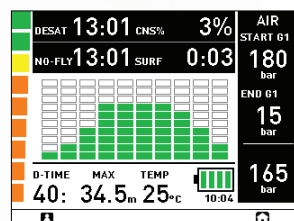

ICON HD BLACK EDITION

Mares wil dat iedereen deze zomer wint!
Koop een ICON HD Black Edition en krijg er gratis een flesmodule bij.
De aanbieding begint gelijk met het WK Voetbal in Brazilië op 12 juni en
eindigt op 31 augustus 2014.

€849,-

TANK MODULE
FREE

The logbook features three pages of information for each dive, including depth, temperature and tank pressure profile.

Post dive

WORD ZELF WERELDKAMPIOEN MET DE ICON 4.0

Beter dan de nieuwe firmware 4.0 kun je deze zomer niet scoren!

Ten opzichte van de 3.07 is het volgende gewijzigd/verbeterd:

- Volledig nieuw ontwerp van de scherm lay-out
- Nieuwe functies: onderwatermenu om zelfs tijdens de duik enkele instellingen te wijzigen, balk voor weefselverzadiging en een exponentieel deco-alarm.
- Beter kleurweergave in profiel en logboek.
- Flesdrukprofiel is toegevoegd aan profielweergave logboek.
- In duikplanner kan nu oppervlakte-interval worden ingevoerd en kunnen decompressieduiken worden berekend.
- Nieuwe taal: Deens

Download op www.mares.com

mares
just
add
water