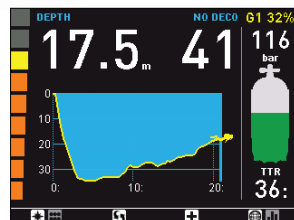

ICON HD BLACK EDITION

Mares wil dat iedereen deze zomer wint!
Koop een ICON HD Black Edition en krijg er gratis een flesmodule bij.
De aanbieding begint gelijk met het WK Voetbal in Brazilië op 12 juni en
eindigt op 31 augustus 2014.

€849,-

TANK MODULE
FREE

The logbook features three pages of information for each dive, including depth, temperature and tank pressure profile.

Night mode

WORD ZELF WERELDKAMPIOEN MET DE ICON 4.0

Beter dan de nieuwe firmware 4.0 kun je deze zomer niet scoren!

Ten opzichte van de 3.07 is het volgende gewijzigd/verbeterd:

- Volledig nieuw ontwerp van de scherm lay-out
- Nieuwe functies: onderwatermenu om zelfs tijdens de duik enkele instellingen te wijzigen, balk voor weefselverzadiging en een exponentieel deco-alarm.
- Beter kleurweergave in profiel en logboek.
- Flesdrukprofiel is toegevoegd aan profielweergave logboek.
- In duikplanner kan nu oppervlakte-interval worden ingevoerd en kunnen decompressieduiken worden berekend.
- Nieuwe taal: Deens

Download op www.mares.com

mares
just
add
water